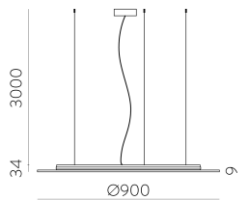

Sound

C4033190GA

LED 1x34W 2700K 3140lm

IMÁGENES / IMAGES / IMAGES

TIPO	TYPE	TYPE
Colgante	Pendant lamp	Suspension
ACABADO	FINISH	FINITION
Terra	Terra	Terra
MATERIAL	MATERIAL	MATIÈRE
Hierro/Panel Acústico	Iron/Acoustic Panel	Fer/Panneau Acoustique
DETALLES	DETAILS	DÉTAILS
ON-DEMAND **	ON-DEMAND **	ON-DEMAND **

MEDIDAS / MEASURES

	Length (mm)	Width (mm)	Height (mm)		Gross (Kg)	Net (Kg)
Box 1	0	0	0	Weight 1	0,00	0,00
Box 2	0	0	0	Weight 2	0,00	0,00