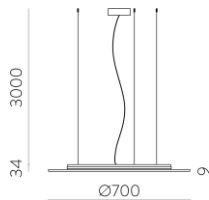

IMÁGENES / IMAGES / IMAGES

TIPO	TYPE	TYPE
Colgante	Pendant lamp	Suspension
ACABADO	FINISH	FINITION
Antracita	Anthracite	Anthracite
MATERIAL	MATERIAL	MATIÈRE
Hierro/Panel Acústico	Iron/Acoustic Panel	Fer/Panneau Acoustique
DETALLES	DETAILS	DÉTAILS
ON-DEMAND **	ON-DEMAND **	ON-DEMAND **

MEDIDAS / MEASURES

	Length (mm)	Width (mm)	Height (mm)		Gross (Kg)	Net (Kg)
Box 1	0	0	0	Weight 1	0,00	0,00
Box 2	0	0	0	Weight 2	0,00	0,00