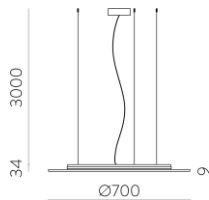

Sound

C4033090GA

LED 1x25W 2700K 2360lm

IMÁGENES / IMAGES / IMAGES

TIPO	TYPE	TYPE
Colgante	Pendant lamp	Suspension
ACABADO	FINISH	FINITION
Terra	Terra	Terra
MATERIAL	MATERIAL	MATIÈRE
Hierro/Panel Acústico	Iron/Acoustic Panel	Fer/Panneau Acoustique
DETALLES	DETAILS	DÉTAILS
ON-DEMAND **	ON-DEMAND **	ON-DEMAND **

MEDIDAS / MEASURES

	Length (mm)	Width (mm)	Height (mm)		Gross (Kg)	Net (Kg)
Box 1	0	0	0	Weight 1	0,00	0,00
Box 2	0	0	0	Weight 2	0,00	0,00