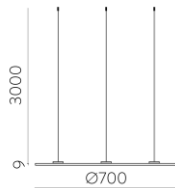

Sound

C4033040GR

IMÁGENES / IMAGES / IMAGES

TIPO	TYPE	TYPE
Colgante	Pendant lamp	Suspension
ACABADO	FINISH	FINITION
Antracita	Anthracite	Anthracite
MATERIAL	MATERIAL	MATIÈRE
Hierro/Panel Acústico	Iron/Acoustic Panel	Fer/Panneau Acoustique
DETALLES	DETAILS	DÉTAILS
Sin iluminación	Without lighting	Sans éclairage
ON-DEMAND **	ON-DEMAND **	ON-DEMAND **