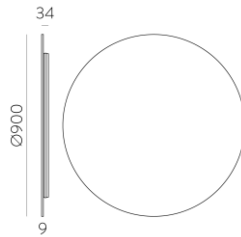

# Sound

**A4033190GR**

LED 1x34W 2700K 3140lm

## IMÁGENES / IMAGES / IMAGES

TIPO	TYPE	TYPE
Applique	Wall Lamp	Applique
ACABADO	FINISH	FINITION
Antracita	Anthracite	Anthracite
MATERIAL	MATERIAL	MATIÈRE
Hierro/Panel Acústico	Iron/Acoustic Panel	Fer/Panneau Acoustique
DETALLES	DETAILS	DÉTAILS
ON-DEMAND **	ON-DEMAND **	ON-DEMAND **

## MEDIDAS / MEASURES

	Length (mm)	Width (mm)	Height (mm)	KG	Gross (Kg)	Net (Kg)
Box 1	0	0	0	Weight 1	0,00	0,00
Box 2	0	0	0	Weight 2	0,00	0,00