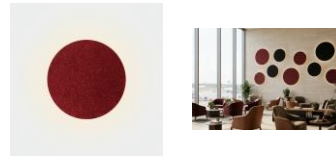

Sound

A4033190GA

LED 1x34W 2700K 3140lm

IMÁGENES / IMAGES / IMAGES

TIPO	TYPE	TYPE
Applique	Wall Lamp	Applique
ACABADO	FINISH	FINITION
Terra	Terra	Terra
MATERIAL	MATERIAL	MATIÈRE
Hierro/Panel Acústico	Iron/Acoustic Panel	Fer/Panneau Acoustique
DETALLES	DETAILS	DÉTAILS
ON-DEMAND **	ON-DEMAND **	ON-DEMAND **