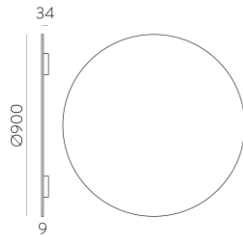

Sound

A4033140GR

IMÁGENES / IMAGES / IMAGES

TIPO	TYPE	TYPE
Aplicue	Wall Lamp	Applique
ACABADO	FINISH	FINITION
Antracita	Anthracite	Anthracite
MATERIAL	MATERIAL	MATIÈRE
Hierro/Panel Acústico	Iron/Acoustic Panel	Fer/Panneau Acoustique
DETALLES	DETAILS	DÉTAILS
Sin iluminación	Without lighting	Sans éclairage
ON-DEMAND **	ON-DEMAND **	ON-DEMAND **