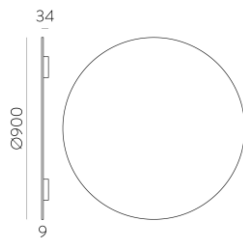

Sound

A4033140GA

IMÁGENES / IMAGES / IMAGES

TIPO	TYPE	TYPE
Aplicue	Wall Lamp	Applique
ACABADO	FINISH	FINITION
Terra	Terra	Terra
MATERIAL	MATERIAL	MATIÈRE
Hierro/Panel Acústico	Iron/Acoustic Panel	fer/Panneau Acoustiqu
DETALLES	DETAILS	DÉTAILS
Sin iluminación	Without lighting	Sans éclairage
ON-DEMAND **	ON-DEMAND **	ON-DEMAND **