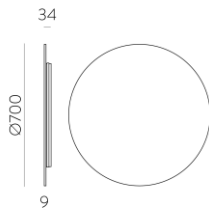

Sound

A4033090GR

LED 1x25W 2700K 2360lm

IMÁGENES / IMAGES / IMAGES

TIPO	TYPE	TYPE
Aplicue	Wall Lamp	Applique
ACABADO	FINISH	FINITION
Antracita	Anthracite	Anthracite
MATERIAL	MATERIAL	MATIÈRE
Hierro/Panel Acústico	Iron/Acoustic Panel	Fer/Panneau Acoustique
DETALLES	DETAILS	DÉTAILS
ON-DEMAND **	ON-DEMAND **	ON-DEMAND **

MEDIDAS / MEASURES

	Length (mm)	Width (mm)	Height (mm)		Gross (Kg)	Net (Kg)
Box 1	0	0	0	Weight 1	0,00	0,00
Box 2	0	0	0	Weight 2	0,00	0,00