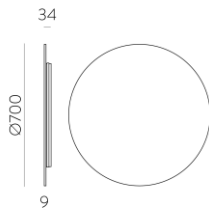

Sound

A4033090GA

LED 1x25W 2700K 2360lm

IMÁGENES / IMAGES / IMAGES

TIPO	TYPE	TYPE
Applique	Wall Lamp	Applique
ACABADO	FINISH	FINITION
Terra	Terra	Terra
MATERIAL	MATERIAL	MATIÈRE
Hierro/Panel Acústico	Iron/Acoustic Panel	Fer/Panneau Acoustique
DETALLES	DETAILS	DÉTAILS
ON-DEMAND **	ON-DEMAND **	ON-DEMAND **

MEDIDAS / MEASURES

	Length (mm)	Width (mm)	Height (mm)		Gross (Kg)	Net (Kg)
Box 1	0	0	0	Weight 1	0,00	0,00
Box 2	0	0	0	Weight 2	0,00	0,00