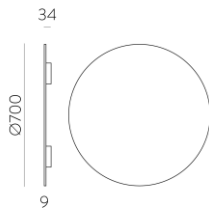

Sound

A4033040GR

IMÁGENES / IMAGES / IMAGES

TIPO	TYPE	TYPE
Aplicue	Wall Lamp	Applique
ACABADO	FINISH	FINITION
Antracita	Anthracite	Anthracite
MATERIAL	MATERIAL	MATIÈRE
Hierro/Panel Acústico	Iron/Acoustic Panel	Fer/Panneau Acoustique
DETALLES	DETAILS	DÉTAILS
Sin iluminación	Without lighting	Sans éclairage
ON-DEMAND **	ON-DEMAND **	ON-DEMAND **