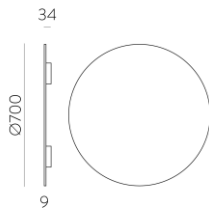

### IMÁGENES / IMAGES / IMAGES

TIPO	TYPE	TYPE
Aplicue	Wall Lamp	Applique
ACABADO	FINISH	FINITION
Terra	Terra	Terra
MATERIAL	MATERIAL	MATIÈRE
Hierro/Panel Acústico	Iron/Acoustic Panel	fer/Panneau Acoustique
DETALLES	DETAILS	DÉTAILS
Sin iluminación	Without lighting	Sans éclairage
ON-DEMAND **	ON-DEMAND **	ON-DEMAND **