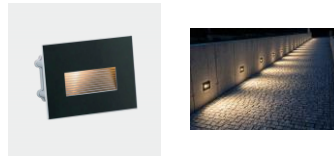

# Solis

**E4039070NB**

LED 1x4.5W 200lm

## IMÁGENES / IMAGES / IMAGES

TIPO	TYPE	TYPE
Empotrable	Recessed	Encastré
ACABADO	FINISH	FINITION
Negro Brillo	Shine Black	Noir Reluire
MATERIAL	MATERIAL	MATIÈRE
Aluminio/Cristal	Aluminium/Glass	Aluminium/Verre
DETALLES	DETAILS	DÉTAILS