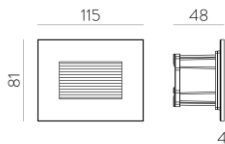

## IMÁGENES / IMAGES / IMAGES

TIPO	TYPE	TYPE
Empotrable	Recessed	Encastré
ACABADO	FINISH	FINITION
Negro Brillo	Shine Black	Noir Reluire
MATERIAL	MATERIAL	MATIÈRE
Aluminio/Cristal	Aluminium/Glass	Aluminium/Verre
DETALLES	DETAILS	DÉTAILS

## MEDIDAS / MEASURES

	Length (mm)	Width (mm)	Height (mm)		Gross (Kg)	Net (Kg)
Box 1	0	0	0	Weight 1	0,00	0,00
Box 2	0	0	0	Weight 2	0,00	0,00