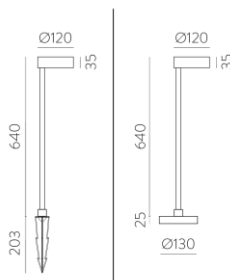

Skat

H2075000GR

LED 1x7W 3000K 340lm

IMÁGENES / IMAGES / IMAGES

TIPO	TYPE	TYPE
Baliza	Path Light	Borne lumineuse
ACABADO	FINISH	FINITION
Antracita Texturado	Textured Anthracite	Anthracite Texturé
MATERIAL	MATERIAL	MATIÈRE
Aluminio	Aluminium	Aluminium
DETALLES	DETAILS	DÉTAILS

DETALLES / DETAILS / DÉTAILS

LED

MEDIDAS / MEASURES

	Length (mm)	Width (mm)	Height (mm)	KG	Gross (Kg)	Net (Kg)
	165	145	685	Weight 1	1,47	1,21
	0	0	0	Weight 2	0,00	0,00