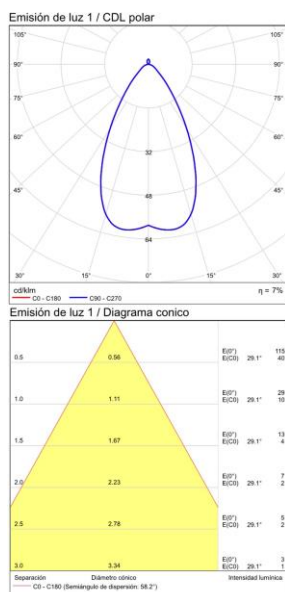

Skat

H2075000GR

LED 1x7W 3000K 340lm

IMÁGENES / IMAGES / IMAGES

TIPO	TYPE	TYPE
Baliza	Path Light	Borne lumineuse
ACABADO	FINISH	FINITION
Antracita Texturado	Textured Anthracite	Anthracite Texturé
MATERIAL	MATERIAL	MATIÈRE
Aluminio	Aluminium	Aluminium
DETALLES	DETAILS	DÉTAILS

DETALLES / DETAILS / DÉTAILS

LED

MEDIDAS / MEASURES

	Length (mm)	Width (mm)	Height (mm)	KG	Gross (Kg)	Net (Kg)
	165	145	685	Weight 1	1,47	1,21
	0	0	0	Weight 2	0,00	0,00