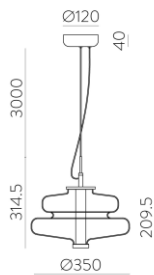

IMÁGENES / IMAGES / IMAGES

TIPO	TYPE	TYPE
Colgante	Pendant lamp	Suspension
ACABADO	FINISH	FINITION
Fumé	Fumé	Fumé
MATERIAL	MATERIAL	MATIÈRE
Aluminio	Aluminium	Aluminium
DETALLES	DETAILS	DÉTAILS
MULTI-PACK	MULTI-PACK	MULTI-PACK

DETALLES / DETAILS / DÉTAILS

MEDIDAS / MEASURES

	Length (mm)	Width (mm)	Height (mm)		Gross (Kg)	Net (Kg)
Box 1	0	0	0	Weight 1	0,00	0,00
Box 2	0	0	0	Weight 2	0,00	0,00