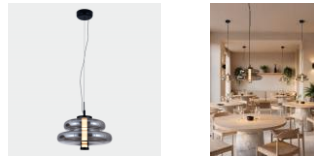

# Sira

**C4013190FU**

LED 1x14.5W 2700K 1315lm

## IMÁGENES / IMAGES / IMAGES

TIPO	TYPE	TYPE
Colgante	Pendant lamp	Suspension
ACABADO	FINISH	FINITION
Fumé	Fumé	Fumé
MATERIAL	MATERIAL	MATIÈRE
Aluminio	Aluminium	Aluminium
DETALLES	DETAILS	DÉTAILS
MULTI-PACK	MULTI-PACK	MULTI-PACK