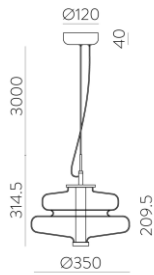

Sira

C4013190AB

LED 1x14.5W 2700K 1315lm

IMÁGENES / IMAGES / IMAGES

TIPO	TYPE	TYPE
Colgante	Pendant lamp	Suspension
ACABADO	FINISH	FINITION
Ámbar	Amber	Ambre
MATERIAL	MATERIAL	MATIÈRE
Aluminio	Aluminium	Aluminium
DETALLES	DETAILS	DÉTAILS
MULTI-PACK	MULTI-PACK	MULTI-PACK

DETALLES / DETAILS / DÉTAILS

MEDIDAS / MEASURES

	Length (mm)	Width (mm)	Height (mm)	KG	Gross (Kg)	Net (Kg)
Box 1	0	0	0	Weight 1	0,00	0,00
Box 2	0	0	0	Weight 2	0,00	0,00