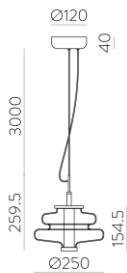

# Sira

**C4013090FU**

LED 1x9.5W 2700K 855lm

## IMÁGENES / IMAGES / IMAGES

TIPO	TYPE	TYPE
Colgante	Pendant lamp	Suspension
ACABADO	FINISH	FINITION
Fumé	Fumé	Fumé
MATERIAL	MATERIAL	MATIÈRE
Aluminio	Aluminium	Aluminium
DETALLES	DETAILS	DÉTAILS
MULTI-PACK	MULTI-PACK	MULTI-PACK

## MEDIDAS / MEASURES

	Length (mm)	Width (mm)	Height (mm)		Gross (Kg)	Net (Kg)
Box 1	0	0	0	Weight 1	0,00	0,00
Box 2	0	0	0	Weight 2	0,00	0,00