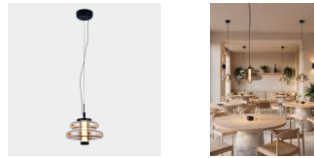

Sira

C4013090AB

LED 1x9.5W 2700K 855lm

IMÁGENES / IMAGES / IMAGES

TIPO	TYPE	TYPE
Colgante	Pendant lamp	Suspension
ACABADO	FINISH	FINITION
Ámbar	Amber	Ambre
MATERIAL	MATERIAL	MATIÈRE
Aluminio	Aluminium	Aluminium
DETALLES	DETAILS	DÉTAILS
MULTI-PACK	MULTI-PACK	MULTI-PACK