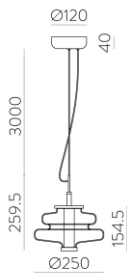

Sira

C4013090AB

LED 1x9.5W 2700K 855lm

IMÁGENES / IMAGES / IMAGES

TIPO	TYPE	TYPE
Colgante	Pendant lamp	Suspension
ACABADO	FINISH	FINITION
Ámbar	Amber	Ambre
MATERIAL	MATERIAL	MATIÈRE
Aluminio	Aluminium	Aluminium
DETALLES	DETAILS	DÉTAILS
MULTI-PACK	MULTI-PACK	MULTI-PACK

DETALLES / DETAILS / DÉTAILS

MEDIDAS / MEASURES

	Length (mm)	Width (mm)	Height (mm)	KG	Gross (Kg)	Net (Kg)
Box 1	0	0	0	Weight 1	0,00	0,00
Box 2	0	0	0	Weight 2	0,00	0,00