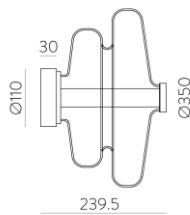

Sira

A4013190FU

LED 1x14.5W 2700K 1315lm

IMÁGENES / IMAGES / IMAGES

TIPO	TYPE	TYPE
Aplicue	Wall Lamp	Applique
ACABADO	FINISH	FINITION
Fumé	Fumé	Fumé
MATERIAL	MATERIAL	MATIÈRE
Aluminio	Aluminium	Aluminium
DETALLES	DETAILS	DÉTAILS
MULTI-PACK	MULTI-PACK	MULTI-PACK

DETALLES / DETAILS / DÉTAILS

MEDIDAS / MEASURES

	Length (mm)	Width (mm)	Height (mm)		Gross (Kg)	Net (Kg)
Box 1	0	0	0	Weight 1	0,00	0,00
Box 2	0	0	0	Weight 2	0,00	0,00