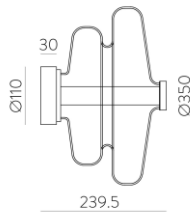

Sira

A4013190AB

LED 1x14.5W 2700K 1315lm

IMÁGENES / IMAGES / IMAGES

TIPO	TYPE	TYPE
Aplicue	Wall Lamp	Applique
ACABADO	FINISH	FINITION
Ámbar	Amber	Ambre
MATERIAL	MATERIAL	MATIÈRE
Aluminio	Aluminium	Aluminium
DETALLES	DETAILS	DÉTAILS
MULTI-PACK	MULTI-PACK	MULTI-PACK

DETALLES / DETAILS / DÉTAILS

MEDIDAS / MEASURES

	Length (mm)	Width (mm)	Height (mm)		Gross (Kg)	Net (Kg)
Box 1	0	0	0	Weight 1	0,00	0,00
Box 2	0	0	0	Weight 2	0,00	0,00