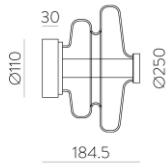

Sira

A4013090FU

LED 1x9.5W 2700K 855lm

IMÁGENES / IMAGES / IMAGES

TIPO	TYPE	TYPE
Aplicue	Wall Lamp	Applique
ACABADO	FINISH	FINITION
Fumé	Fumé	Fumé
MATERIAL	MATERIAL	MATIÈRE
Aluminio	Aluminium	Aluminium
DETALLES	DETAILS	DÉTAILS
MULTI-PACK	MULTI-PACK	MULTI-PACK

DETALLES / DETAILS / DÉTAILS

MEDIDAS / MEASURES

	Length (mm)	Width (mm)	Height (mm)	KG	Gross (Kg)	Net (Kg)
Box 1	0	0	0	Weight 1	0,00	0,00
Box 2	0	0	0	Weight 2	0,00	0,00