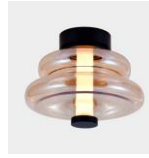

Sira

A4013090AB

LED 1x9.5W 2700K 855lm

IMÁGENES / IMAGES / IMAGES

TIPO	TYPE	TYPE
Aplicue	Wall Lamp	Applique
ACABADO	FINISH	FINITION
Ámbar	Amber	Ambre
MATERIAL	MATERIAL	MATIÈRE
Aluminio	Aluminium	Aluminium
DETALLES	DETAILS	DÉTAILS
MULTI-PACK	MULTI-PACK	MULTI-PACK