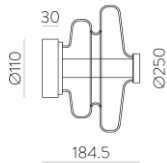

Sira

A4013090AB

LED 1x9.5W 2700K 855lm

IMÁGENES / IMAGES / IMAGES

TIPO	TYPE	TYPE
Aplicue	Wall Lamp	Applique
ACABADO	FINISH	FINITION
Ámbar	Amber	Ambre
MATERIAL	MATERIAL	MATIÈRE
Aluminio	Aluminium	Aluminium
DETALLES	DETAILS	DÉTAILS
MULTI-PACK	MULTI-PACK	MULTI-PACK

DETALLES / DETAILS / DÉTAILS

MEDIDAS / MEASURES

	Length (mm)	Width (mm)	Height (mm)	KG	Gross (Kg)	Net (Kg)
Box 1	0	0	0	Weight 1	0,00	0,00
Box 2	0	0	0	Weight 2	0,00	0,00