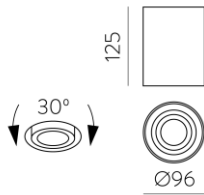

Sima

P376310N

LED GU10 1x8W

IMÁGENES / IMAGES / IMAGES

TIPO	TYPE	TYPE
Plafón	Ceiling lamp	Plafonnier
ACABADO	FINISH	FINITION
Negro Texturado	Textured Black	Noir Texturé
MATERIAL	MATERIAL	MATIÈRE
Aluminio	Aluminium	Aluminium
DETALLES	DETAILS	DÉTAILS

DETALLES / DETAILS / DÉTAILS

MEDIDAS / MEASURES

	Length (mm)	Width (mm)	Height (mm)	KG	Gross (Kg)	Net (Kg)
Box 1	105	105	145	Weight 1	0,55	0,50
Box 2	0	0	0	Weight 2	0,00	0,00