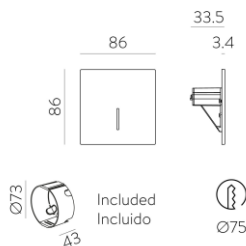

Sign

E4037270NL

LED 1x1.5W 18lm

IMÁGENES / IMAGES / IMAGES

TIPO	TYPE	TYPE
Empotrable	Recessed	Encastré
ACABADO	FINISH	FINITION
Negro	Black	Noir
MATERIAL	MATERIAL	MATIÈRE
Aluminio	Aluminium	Aluminium
DETALLES	DETAILS	DÉTAILS
3000K-4000K Slide	3000K-4000K Slide	3000K-4000K Slide
MULTI-PACK	MULTI-PACK	MULTI-PACK

DETALLES / DETAILS / DÉTAILS

MEDIDAS / MEASURES

	Length (mm)	Width (mm)	Height (mm)	KG	Gross (Kg)	Net (Kg)
Box 1	0	0	0	Weight 1	0,00	0,00
Box 2	0	0	0	Weight 2	0,00	0,00