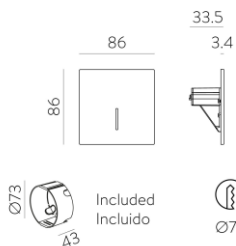

Sign

E4037270BL

LED 1x1.5W 18lm

IMÁGENES / IMAGES / IMAGES

TIPO	TYPE	TYPE
Empotrable	Recessed	Encastré
ACABADO	FINISH	FINITION
Blanco	White	Blanc
MATERIAL	MATERIAL	MATIÈRE
Aluminio	Aluminium	Aluminium
DETALLES	DETAILS	DÉTAILS
↵-3000K-4000K Slide	↵-3000K-4000K Slide	↵-3000K-4000K Slide
MULTI-PACK	MULTI-PACK	MULTI-PACK

DETALLES / DETAILS / DÉTAILS

MEDIDAS / MEASURES

	Length (mm)	Width (mm)	Height (mm)	KG	Gross (Kg)	Net (Kg)
	0	0	0	Weight 1	0,00	0,00
	0	0	0	Weight 2	0,00	0,00