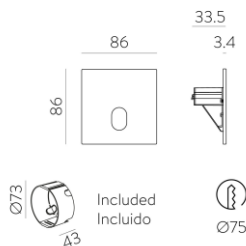

Sign

E4037170BL

LED 1x1.5W 44lm

IMÁGENES / IMAGES / IMAGES

TIPO	TYPE	TYPE
Empotrable	Recessed	Encastré
ACABADO	FINISH	FINITION
Blanco	White	Blanc
MATERIAL	MATERIAL	MATIÈRE
Aluminio	Aluminium	Aluminium
DETALLES	DETAILS	DÉTAILS
3000K-4000K Slide	3000K-4000K Slide	3000K-4000K Slide
MULTI-PACK	MULTI-PACK	MULTI-PACK

DETALLES / DETAILS / DÉTAILS

MEDIDAS / MEASURES

	Length (mm)	Width (mm)	Height (mm)	KG	Gross (Kg)	Net (Kg)
Box 1	0	0	0	Weight 1	0,00	0,00
Box 2	0	0	0	Weight 2	0,00	0,00