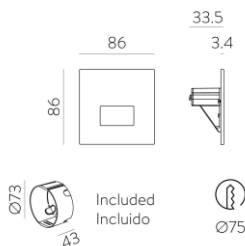

Sign

E4037070NL

LED 1x1.5W 34lm

IMÁGENES / IMAGES / IMAGES

TIPO	TYPE	TYPE
Empotrable	Recessed	Encastré
ACABADO	FINISH	FINITION
Negro	Black	Noir
MATERIAL	MATERIAL	MATIÈRE
Aluminio	Aluminium	Aluminium
DETALLES	DETAILS	DÉTAILS
3000K-4000K Slide	3000K-4000K Slide	3000K-4000K Slide
MULTI-PACK	MULTI-PACK	MULTI-PACK

DETALLES / DETAILS / DÉTAILS

MEDIDAS / MEASURES

	Length (mm)	Width (mm)	Height (mm)	KG	Gross (Kg)	Net (Kg)
Box 1	0	0	0	Weight 1	0,00	0,00
Box 2	0	0	0	Weight 2	0,00	0,00