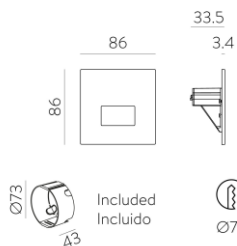

Sign

E4037070BL

LED 1x1.5W 34lm

IMÁGENES / IMAGES / IMAGES

TIPO	TYPE	TYPE
Empotrable	Recessed	Encastré
ACABADO	FINISH	FINITION
Blanco	White	Blanc
MATERIAL	MATERIAL	MATIÈRE
Aluminio	Aluminium	Aluminium
DETALLES	DETAILS	DÉTAILS
3000K-4000K Slide	3000K-4000K Slide	3000K-4000K Slide
MULTI-PACK	MULTI-PACK	MULTI-PACK

DETALLES / DETAILS / DÉTAILS

MEDIDAS / MEASURES

	Length (mm)	Width (mm)	Height (mm)	KG	Gross (Kg)	Net (Kg)
Box 1	0	0	0	Weight 1	0,00	0,00
Box 2	0	0	0	Weight 2	0,00	0,00