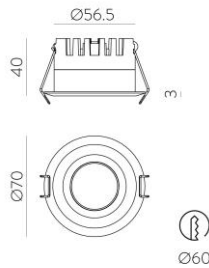

Short

E4018070NDT

LED COB 1x5W 590lm

IMÁGENES / IMAGES / IMAGES

TIPO	TYPE	TYPE
Empotrable	Recessed	Encastré
ACABADO	FINISH	FINITION
Negro Texturado	Textured Black	Noir Texturé
MATERIAL	MATERIAL	MATIÈRE
Aluminio/Polycarbonato aluminium/Polycarbonat aluminium/Polycarbonat		
DETALLES	DETAILS	DÉTAILS
00K-4000K Slide Swit	00K-4000K Slide Swit	00K-4000K Slide Swit
ON-DEMAND **	ON-DEMAND **	ON-DEMAND **
MULTI-PACK	MULTI-PACK	MULTI-PACK

DETALLES / DETAILS / DÉTAILS

MEDIDAS / MEASURES

	Length (mm)	Width (mm)	Height (mm)	KG	Gross (Kg)	Net (Kg)
Box 1	0	0	0	Weight 1	0,00	0,00
Box 2	0	0	0	Weight 2	0,00	0,00