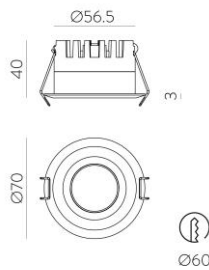

## IMÁGENES / IMAGES / IMAGES

TIPO	TYPE	TYPE
Empotrable	Recessed	Encastré
ACABADO	FINISH	FINITION
Negro Texturado	Textured Black	Noir Texturé
MATERIAL	MATERIAL	MATIÈRE
Aluminio/Polycarbonato aluminium/Polycarbonat aluminium/Polycarbonat		
DETALLES	DETAILS	DÉTAILS
00K-4000K Slide Swit	00K-4000K Slide Swit	00K-4000K Slide Swit
ON-DEMAND **	ON-DEMAND **	ON-DEMAND **
MULTI-PACK	MULTI-PACK	MULTI-PACK

## MEDIDAS / MEASURES

	Length (mm)	Width (mm)	Height (mm)	KG	Gross (Kg)	Net (Kg)
Box 1	0	0	0	Weight 1	0,00	0,00
Box 2	0	0	0	Weight 2	0,00	0,00