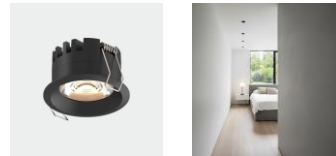

# Short

**E4018070NDP**

LED COB 1x5W 590lm

## IMÁGENES / IMAGES / IMAGES

TIPO	TYPE	TYPE
Empotrable	Recessed	Encastré
ACABADO	FINISH	FINITION
Negro Texturado	Textured Black	Noir Texturé
MATERIAL	MATERIAL	MATIÈRE
Aluminio/Polycarbonato aluminium/Polycarbonat aluminium/Polycarbonat		
DETALLES	DETAILS	DÉTAILS
00K-4000K Slide Swit	00K-4000K Slide Swit	00K-4000K Slide Swit
ON-DEMAND **	ON-DEMAND **	ON-DEMAND **
MULTI-PACK	MULTI-PACK	MULTI-PACK