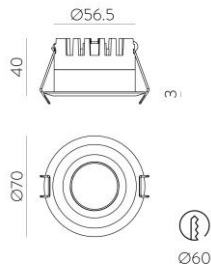

Short

E4018070N

LED COB 1x5W 590lm

IMÁGENES / IMAGES / IMAGES

TIPO	TYPE	TYPE
Empotrable	Recessed	Encastré
ACABADO	FINISH	FINITION
Negro Texturado	Textured Black	Noir Texturé
MATERIAL	MATERIAL	MATIÈRE
Aluminio/Polycarbonato aluminium/Polycarbonat aluminium/Polycarbonat		
DETALLES	DETAILS	DÉTAILS
00K-4000K Slide Swit 00K-4000K Slide Swit 00K-4000K Slide Swit		
MULTI-PACK	MULTI-PACK	MULTI-PACK

DETALLES / DETAILS / DÉTAILS

MEDIDAS / MEASURES

	Length (mm)	Width (mm)	Height (mm)		Gross (Kg)	Net (Kg)
Box 1	0	0	0	Weight 1	0,00	0,00
Box 2	0	0	0	Weight 2	0,00	0,00