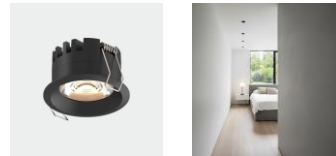

Short

E4018070N

LED COB 1x5W 590lm

IMÁGENES / IMAGES / IMAGES

TIPO	TYPE	TYPE
Empotrable	Recessed	Encastré
ACABADO	FINISH	FINITION
Negro Texturado	Textured Black	Noir Texturé
MATERIAL	MATERIAL	MATIÈRE
Aluminio/Polycarbonato aluminium/Polycarbonat aluminium/Polycarbonat		
DETALLES	DETAILS	DÉTAILS
00K-4000K Slide Swit 00K-4000K Slide Swit 00K-4000K Slide Swit		
MULTI-PACK	MULTI-PACK	MULTI-PACK