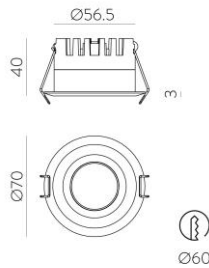

# Short

**E4018070BDT**

LED COB 1x5W 590lm

## IMÁGENES / IMAGES / IMAGES

TIPO	TYPE	TYPE
Empotrable	Recessed	Encastré
ACABADO	FINISH	FINITION
Blanco Texturado	Textured White	Blanc Texturé
MATERIAL	MATERIAL	MATIÈRE
Aluminio/Polycarbonato aluminium/Polycarbonat aluminium/Polycarbonat		
DETALLES	DETAILS	DÉTAILS
00K-4000K Slide Swit	00K-4000K Slide Swit	00K-4000K Slide Swit
ON-DEMAND **	ON-DEMAND **	ON-DEMAND **
MULTI-PACK	MULTI-PACK	MULTI-PACK

## MEDIDAS / MEASURES

	Length (mm)	Width (mm)	Height (mm)	KG	Gross (Kg)	Net (Kg)
Box 1	0	0	0	Weight 1	0,00	0,00
Box 2	0	0	0	Weight 2	0,00	0,00