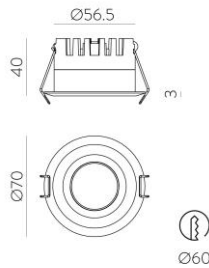

Short

E4018070BDP

LED COB 1x5W 590lm

IMÁGENES / IMAGES / IMAGES

TIPO	TYPE	TYPE
Empotrable	Recessed	Encastré
ACABADO	FINISH	FINITION
Blanco Texturado	Textured White	Blanc Texturé
MATERIAL	MATERIAL	MATIÈRE
Aluminio/Polycarbonato aluminium/Polycarbonat aluminium/Polycarbonat		
DETALLES	DETAILS	DÉTAILS
00K-4000K Slide Swit	00K-4000K Slide Swit	00K-4000K Slide Swit
ON-DEMAND **	ON-DEMAND **	ON-DEMAND **
MULTI-PACK	MULTI-PACK	MULTI-PACK

DETALLES / DETAILS / DÉTAILS

MEDIDAS / MEASURES

	Length (mm)	Width (mm)	Height (mm)	KG	Gross (Kg)	Net (Kg)
Box 1	0	0	0	Weight 1	0,00	0,00
Box 2	0	0	0	Weight 2	0,00	0,00