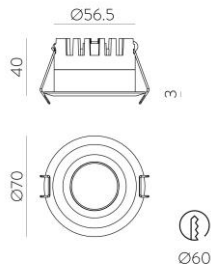

Short

E4018070B

LED COB 1x5W 590lm

IMÁGENES / IMAGES / IMAGES

TIPO	TYPE	TYPE
Empotrable	Recessed	Encastré
ACABADO	FINISH	FINITION
Blanco Texturado	Textured White	Blanc Texturé
MATERIAL	MATERIAL	MATIÈRE
Aluminio/Polycarbonato aluminium/Polycarbonat aluminium/Polycarbonat		
DETALLES	DETAILS	DÉTAILS
00K-4000K Slide Swit 00K-4000K Slide Swit 00K-4000K Slide Swit		
MULTI-PACK	MULTI-PACK	MULTI-PACK

DETALLES / DETAILS / DÉTAILS

MEDIDAS / MEASURES

	Length (mm)	Width (mm)	Height (mm)	KG	Gross (Kg)	Net (Kg)
Box 1	0	0	0	Weight 1	0,00	0,00
Box 2	0	0	0	Weight 2	0,00	0,00