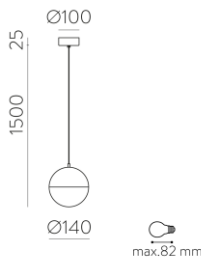

IMÁGENES / IMAGES / IMAGES

TIPO	TYPE	TYPE
Colgante	Pendant lamp	Suspension
ACABADO	FINISH	FINITION
Cemento Piedra	Stone Cement	Ciment Pierre
MATERIAL	MATERIAL	MATIÈRE
Cemento/Cristal	Cement/Glass	Ciment grès/Verre
DETALLES	DETAILS	DÉTAILS

MEDIDAS / MEASURES

	Length (mm)	Width (mm)	Height (mm)	KG	Gross (Kg)	Net (Kg)
Box 1	200	195	280	Weight 1	1,48	1,31
Box 2	0	0	0	Weight 2	0,00	0,00