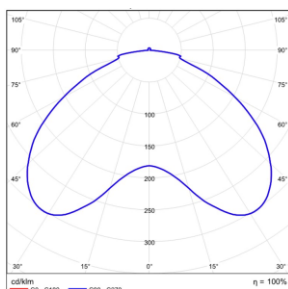

# Shiitake

**C3740190NO**

LED 1x50W 3000K 4150lm

## IMÁGENES / IMAGES / IMAGES

Separación	Dámetro cónico	Intensidad luminosa
0.5	1.83	E107 E100
1.0	3.67	E107 E100
1.5	5.50	E107 E100
2.0	7.34	E107 E100
2.5	9.17	E107 E100
3.0	11.00	E107 E100

TIPO	TYPE	TYPE
Colgante	Pendant lamp	Suspension
ACABADO	FINISH	FINITION
Negro Texturado/Oro	Textured Black/Gold	Noir Texturé/Or
MATERIAL	MATERIAL	MATIÈRE
Aluminio/PMMA	Aluminium/PMMA	Aluminium/PMMA
DETALLES	DETAILS	DÉTAILS

## MEDIDAS / MEASURES

	Length (mm)	Width (mm)	Height (mm)	KG	Gross (Kg)	Net (Kg)
	770	765	140	Weight 1	10,80	9,90
	0	0	0	Weight 2	0,00	0,00