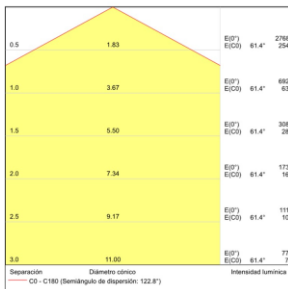

TIPO	TYPE	TYPE
Colgante	Pendant lamp	Suspension
ACABADO	FINISH	FINITION
Negro Texturado/Oro	Textured Black/Gold	Noir Texturé/Or
MATERIAL	MATERIAL	MATIÈRE
Aluminio/PMMA	Aluminium/PMMA	Aluminium/PMMA
DETALLES	DETAILS	DÉTAILS

MEDIDAS / MEASURES

	Length (mm)	Width (mm)	Height (mm)	KG	Gross (Kg)	Net (Kg)
	770	765	140	Weight 1	10,80	9,90
	0	0	0	Weight 2	0,00	0,00