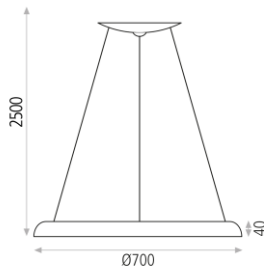

TIPO	TYPE	TYPE
Colgante	Pendant lamp	Suspension
ACABADO	FINISH	FINITION
Negro Texturado/Oro	Textured Black/Gold	Noir Texturé/Or
MATERIAL	MATERIAL	MATIÈRE
Aluminio/PMMA	Aluminium/PMMA	Aluminium/PMMA
DETALLES	DETAILS	DÉTAILS

MEDIDAS / MEASURES

	Length (mm)	Width (mm)	Height (mm)	KG	Gross (Kg)	Net (Kg)
	770	765	140	Weight 1	10,80	9,90
	0	0	0	Weight 2	0,00	0,00