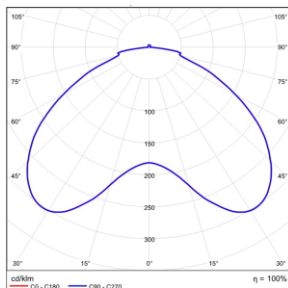

TIPO	TYPE	TYPE
Colgante	Pendant lamp	Suspension
ACABADO	FINISH	FINITION
Negro Texturado/Oro	Textured Black/Gold	Noir Texturé/Or
MATERIAL	MATERIAL	MATIÈRE
Aluminio/PMMA	Aluminium/PMMA	Aluminium/PMMA
DETALLES	DETAILS	DÉTAILS

MEDIDAS / MEASURES

	Length (mm)	Width (mm)	Height (mm)	KG	Gross (Kg)	Net (Kg)
	770	765	140	Weight 1	10,80	9,90
	0	0	0	Weight 2	0,00	0,00