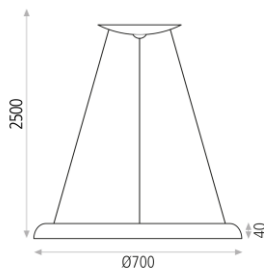

# Shiitake

**C3740190NO**

LED 1x50W 3000K 4150lm

## IMÁGENES / IMAGES / IMAGES

Separación	Dámetro cónico	Intensidad luminosa
0.5	1.83	E107 E100
1.0	3.67	E107 E100
1.5	5.50	E107 E100
2.0	7.34	E107 E100
2.5	9.17	E107 E100
3.0	11.00	E107 E100

TIPO	TYPE	TYPE
Colgante	Pendant lamp	Suspension
ACABADO	FINISH	FINITION
Negro Texturado/Oro	Textured Black/Gold	Noir Texturé/Or
MATERIAL	MATERIAL	MATIÈRE
Aluminio/PMMA	Aluminium/PMMA	Aluminium/PMMA
DETALLES	DETAILS	DÉTAILS

## MEDIDAS / MEASURES

	Length (mm)	Width (mm)	Height (mm)	KG	Gross (Kg)	Net (Kg)
	770	765	140	Weight 1	10,80	9,90
	0	0	0	Weight 2	0,00	0,00