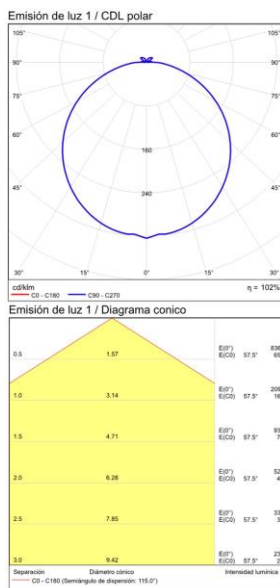

# Shedir

**H2076000GR**

LED 1x12W 3000K 1230lm

## MEDIDAS / MEASURES

	Length (mm)	Width (mm)	Height (mm)	KG	Gross (Kg)	Net (Kg)
	205	90	580	Weight 1	1,11	0,90
	0	0	0	Weight 2	0,00	0,00