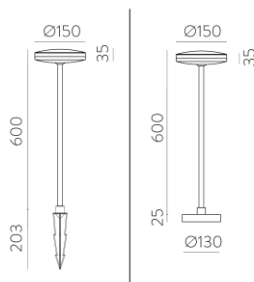

# Shedir

**H2076000GR**

LED 1x12W 3000K 1230lm

## IMÁGENES / IMAGES / IMAGES

TIPO	TYPE	TYPE
Baliza	Path Light	Borne lumineuse
ACABADO	FINISH	FINITION
Antracita Texturado	Textured Anthracite	Anthracite Texturé
MATERIAL	MATERIAL	MATIÈRE
Aluminio	Aluminium	Aluminium
DETALLES	DETAILS	DÉTAILS

## MEDIDAS / MEASURES

	Length (mm)	Width (mm)	Height (mm)	KG	Gross (Kg)	Net (Kg)
	205	90	580	Weight 1	1,11	0,90
	0	0	0	Weight 2	0,00	0,00