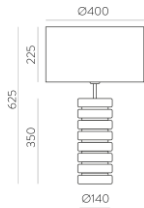

Sharm

S8206080N

LED E27 1x15W

IMÁGENES / IMAGES / IMAGES

TIPO	TYPE	TYPE
Sobremesa	Table lamp	Lampe de table
ACABADO	FINISH	FINITION
Negro Mate	Matte Black	Noir Matte
MATERIAL	MATERIAL	MATIÈRE
Resina	Polyresin	Polyrésine
DETALLES	DETAILS	DÉTAILS
Interruptor de cable	Cable swith	Interrupteur de câble
MULTI-PACK	MULTI-PACK	MULTI-PACK

DETALLES / DETAILS / DÉTAILS

MEDIDAS / MEASURES

	Length (mm)	Width (mm)	Height (mm)		Gross (Kg)	Net (Kg)
Box 1	170	180	510	Weight 1	4,22	3,99
Box 2	430	430	250	Weight 2	1,05	0,60