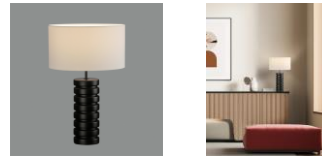

Sharm

S8206080N

LED E27 1x15W

IMÁGENES / IMAGES / IMAGES

TIPO	TYPE	TYPE
Sobremesa	Table lamp	Lampe de table
ACABADO	FINISH	FINITION
Negro Mate	Matte Black	Noir Matte
MATERIAL	MATERIAL	MATIÈRE
Resina	Polyresin	Polyrésine
DETALLES	DETAILS	DÉTAILS
Interruptor de cable	Cable swith	Interrupteur de câble
MULTI-PACK	MULTI-PACK	MULTI-PACK