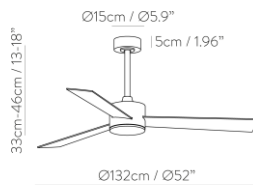

Shamal

V2522030B

LED 1x22W 2200lm + MOTOR DC 1x35W

IMÁGENES / IMAGES / IMAGES

TIPO	TYPE	TYPE
Ventilador de techo	Ceiling Fan	Ventilateur de plafond
ACABADO	FINISH	FINITION
Blanco/Haya	White/Beech	Blanc/Hêtre
MATERIAL	MATERIAL	MATIÈRE
al/Madera Contrachapada	Metal/Plywood	Alu/Métal/Bois Contreplaqué
DETALLES	DETAILS	DÉTAILS

o Kelvin step 3000-4000 o Kelvin step 3000-4000 o Kelvin step 3000-4000

DETALLES / DETAILS / DÉTAILS

MEDIDAS / MEASURES

	Length (mm)	Width (mm)	Height (mm)	KG	Gross (Kg)	Net (Kg)
Box 1	670	295	245	Weight 1	5,78	5,29
Box 2	0	0	0	Weight 2	0,00	0,00