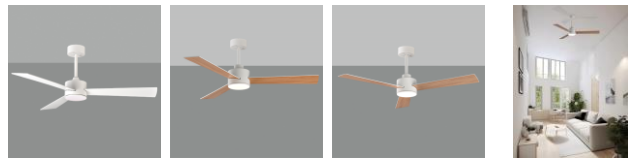

Shamal

V2522030B

LED 1x22W 2200lm + MOTOR DC 1x35W

IMÁGENES / IMAGES / IMAGES

TIPO	TYPE	TYPE
Ventilador de techo	Ceiling Fan	Ventilateur de plafond
ACABADO	FINISH	FINITION
Blanco/Haya	White/Beech	Blanc/Hêtre
MATERIAL	MATERIAL	MATIÈRE
al/Madera Contrachapada	Metal/Plywood	Alu/Métal/Bois Contreplaqué
DETALLES	DETAILS	DÉTAILS