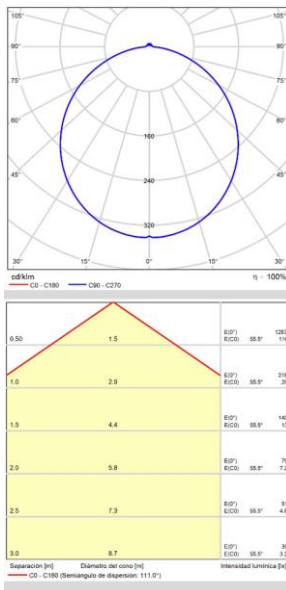

Shadow

A3796170N

LED 2x6W 760lm

IMÁGENES / IMAGES / IMAGES

TIPO	TYPE	TYPE
Aplicue	Wall Lamp	Applique
ACABADO	FINISH	FINITION
Negro Texturado	Textured Black	Noir Texturé
MATERIAL	MATERIAL	MATIÈRE
Aluminio/Hierro/PMMA	Aluminium/Iron/PMMA	Aluminium/Fer/PMMA
DETALLES	DETAILS	DÉTAILS
2700K-3000K Slide S	2700K-3000K Slide S	2700K-3000K Slide S

DETALLES / DETAILS / DÉTAILS

MEDIDAS / MEASURES

	Length (mm)	Width (mm)	Height (mm)	KG	Gross (Kg)	Net (Kg)
Box 1	550	110	67	Weight 1	0,80	0,68
Box 2	0	0	0	Weight 2	0,00	0,00