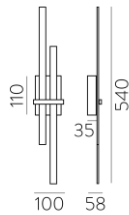

Shadow

A3796170N

LED 2x6W 760lm

IMÁGENES / IMAGES / IMAGES

TIPO	TYPE	TYPE
Aplicue	Wall Lamp	Applique
ACABADO	FINISH	FINITION
Negro Texturado	Textured Black	Noir Texturé
MATERIAL	MATERIAL	MATIÈRE
Aluminio/Hierro/PMMA	Aluminium/Iron/PMMA	Aluminium/Fer/PMMA
DETALLES	DETAILS	DÉTAILS
2700K-3000K Slide S	2700K-3000K Slide S	2700K-3000K Slide S

DETALLES / DETAILS / DÉTAILS

MEDIDAS / MEASURES

	Length (mm)	Width (mm)	Height (mm)	KG	Gross (Kg)	Net (Kg)
Box 1	550	110	67	Weight 1	0,80	0,68
Box 2	0	0	0	Weight 2	0,00	0,00