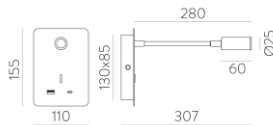

Senda

A3835001N

LED 1x3W 3000K 285lm

IMÁGENES / IMAGES / IMAGES

TIPO	TYPE	TYPE
Aplicue	Wall Lamp	Applique
ACABADO	FINISH	FINITION
Negro Texturado	Textured Black	Noir Texturé
MATERIAL	MATERIAL	MATIÈRE
Aluminio/Hierro	Aluminium/Iron	Aluminium/Fer/
DETALLES	DETAILS	DÉTAILS
USB-C	USB-C	USB-C

DETALLES / DETAILS / DÉTAILS

MEDIDAS / MEASURES

	Length (mm)	Width (mm)	Height (mm)	KG	Gross (Kg)	Net (Kg)
	165	120	110	Weight 1	0,66	0,60
	0	0	0	Weight 2	0,00	0,00