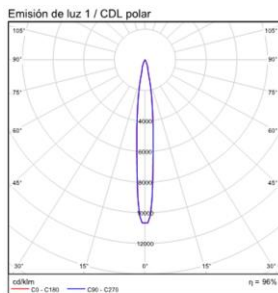

Senda

A3835001N

LED 1x3W 3000K 285lm

IMÁGENES / IMAGES / IMAGES

TIPO	TYPE	TYPE
Aplicue	Wall Lamp	Applique
ACABADO	FINISH	FINITION
Negro Texturado	Textured Black	Noir Texturé
MATERIAL	MATERIAL	MATIÈRE
Aluminio/Hierro	Aluminium/Iron	Aluminium/Fer/
DETALLES	DETAILS	DÉTAILS
USB-C	USB-C	USB-C

DETALLES / DETAILS / DÉTAILS

MEDIDAS / MEASURES

	Length (mm)	Width (mm)	Height (mm)	KG	Gross (Kg)	Net (Kg)
	165	120	110	Weight 1	0,66	0,60
	0	0	0	Weight 2	0,00	0,00