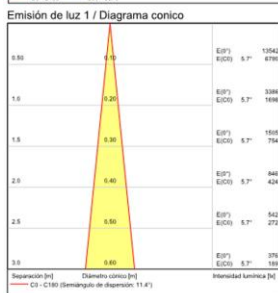

Senda

A3835001N

LED 1x3W 3000K 285lm

IMÁGENES / IMAGES / IMAGES

TIPO	TYPE	TYPE
Aplicue	Wall Lamp	Applique
ACABADO	FINISH	FINITION
Negro Texturado	Textured Black	Noir Texturé
MATERIAL	MATERIAL	MATIÈRE
Aluminio/Hierro	Aluminium/Iron	Aluminium/Fer/
DETALLES	DETAILS	DÉTAILS
USB-C	USB-C	USB-C

DETALLES / DETAILS / DÉTAILS

MEDIDAS / MEASURES

	Length (mm)	Width (mm)	Height (mm)	KG	Gross (Kg)	Net (Kg)
	165	120	110	Weight 1	0,66	0,60
	0	0	0	Weight 2	0,00	0,00