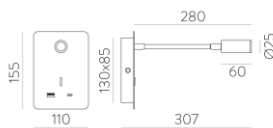

Senda

A3835001B

LED 1x3W 3000K 285lm

IMÁGENES / IMAGES / IMAGES

| TIPO | TYPE | TYPE |
|------------------|----------------|----------------|
| Aplicue | Wall Lamp | Applique |
| ACABADO | FINISH | FINITION |
| Blanco texturado | Textured White | Blanc Texturé |
| MATERIAL | MATERIAL | MATIÈRE |
| Aluminio/Hierro | Aluminium/Iron | Aluminium/Fer/ |
| DETALLES | DETAILS | DÉTAILS |
| USB-C | USB-C | USB-C |

DETALLES / DETAILS / DÉTAILS

MEDIDAS / MEASURES

| | Length (mm) | Width (mm) | Height (mm) | | Gross (Kg) | Net (Kg) |
|-------|-------------|------------|-------------|----------|------------|----------|
| Box 1 | 165 | 120 | 115 | Weight 1 | 0,75 | 0,69 |
| Box 2 | 0 | 0 | 0 | Weight 2 | 0,00 | 0,00 |