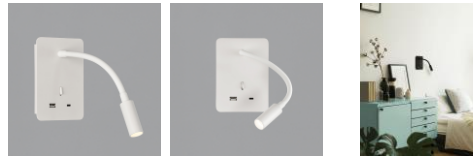

Senda

A3835001B

LED 1x3W 3000K 285lm

IMÁGENES / IMAGES / IMAGES

| TIPO | TYPE | TYPE |
|------------------|----------------|----------------|
| Aplicue | Wall Lamp | Applique |
| ACABADO | FINISH | FINITION |
| Blanco texturado | Textured White | Blanc Texturé |
| MATERIAL | MATERIAL | MATIÈRE |
| Aluminio/Hierro | Aluminium/Iron | Aluminium/Fer/ |
| DETALLES | DETAILS | DÉTAILS |
| USB-C | USB-C | USB-C |