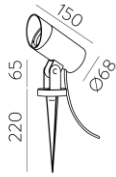

Seiren

H2072080GR

LED GU10 1x8W

IMÁGENES / IMAGES / IMAGES

TIPO	TYPE	TYPE
Baliza	Path Light	Borne lumineuse
ACABADO	FINISH	FINITION
Antracita Texturado	Textured Anthracite	Anthracite Texturé
MATERIAL	MATERIAL	MATIÈRE
Aluminio	Aluminium	Aluminium
DETALLES	DETAILS	DÉTAILS

MEDIDAS / MEASURES

	Length (mm)	Width (mm)	Height (mm)		Gross (Kg)	Net (Kg)
Box 1	225	220	115	Weight 1	0,80	0,69
Box 2	0	0	0	Weight 2	0,00	0,00