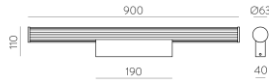

Sara

A3991171CDP

LED 1x22W 2050lm

IMÁGENES / IMAGES / IMAGES

TIPO	TYPE	TYPE
Aplicue	Wall Lamp	Applique
ACABADO	FINISH	FINITION
Opal/Cromo	Opal/Chrome	Opal/Chrome
MATERIAL	MATERIAL	MATIÈRE
Aluminio/Hierro/PMMA	Aluminium/Iron/PMMA	Aluminium/Fer/PMMA
DETALLES	DETAILS	DÉTAILS
↵-3000K-4000K Slide	↵-3000K-4000K Slide	↵-3000K-4000K Slide
ON-DEMAND **	ON-DEMAND **	ON-DEMAND **

DETALLES / DETAILS / DÉTAILS

MEDIDAS / MEASURES

	Length (mm)	Width (mm)	Height (mm)	KG	Gross (Kg)	Net (Kg)
Box 1	0	0	0	Weight 1	0,00	0,00
Box 2	0	0	0	Weight 2	0,00	0,00