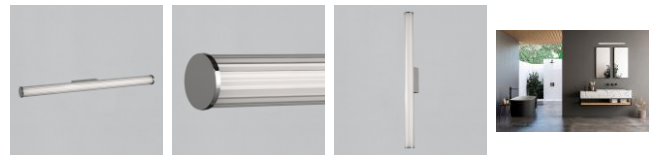

Sara

A3991170C

LED 1x22W 2050lm

IMÁGENES / IMAGES / IMAGES

TIPO	TYPE	TYPE
Aplicue	Wall Lamp	Applique
ACABADO	FINISH	FINITION
Opal/Cromo	Opal/Chrome	Opal/Chrome
MATERIAL	MATERIAL	MATIÈRE
Aluminio/Hierro/PMMA	Aluminium/Iron/PMMA	Aluminium/Fer/PMMA
DETALLES	DETAILS	DÉTAILS
3000K-4000K Slide S	3000K-4000K Slide S	3000K-4000K Slide S