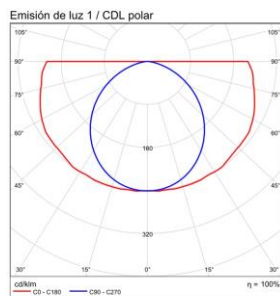

Sara

A3991170C

LED 1x22W 2050lm

IMÁGENES / IMAGES / IMAGES

TIPO	TYPE	TYPE
Aplicue	Wall Lamp	Applique
ACABADO	FINISH	FINITION
Opal/Cromo	Opal/Chrome	Opal/Chrome
MATERIAL	MATERIAL	MATIÈRE
Aluminio/Hierro/PMMA	Aluminium/Iron/PMMA	Aluminium/Fer/PMMA
DETALLES	DETAILS	DÉTAILS
3000K-4000K Slide S	3000K-4000K Slide S	3000K-4000K Slide S

DETALLES / DETAILS / DÉTAILS

MEDIDAS / MEASURES

	Length (mm)	Width (mm)	Height (mm)	KG	Gross (Kg)	Net (Kg)
	0	0	0	Weight 1	1,35	1,35
	0	0	0	Weight 2	0,00	0,00