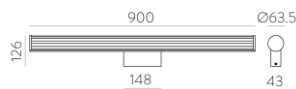

Sara

A3991170C

LED 1x22W 2050lm

IMÁGENES / IMAGES / IMAGES

TIPO	TYPE	TYPE
Aplicue	Wall Lamp	Applique
ACABADO	FINISH	FINITION
Opal/Cromo	Opal/Chrome	Opal/Chrome
MATERIAL	MATERIAL	MATIÈRE
Aluminio/Hierro/PMMA	Aluminium/Iron/PMMA	Aluminium/Fer/PMMA
DETALLES	DETAILS	DÉTAILS
3000K-4000K Slide S	3000K-4000K Slide S	3000K-4000K Slide S

DETALLES / DETAILS / DÉTAILS

MEDIDAS / MEASURES

	Length (mm)	Width (mm)	Height (mm)	KG	Gross (Kg)	Net (Kg)
	0	0	0	Weight 1	1,35	1,35
	0	0	0	Weight 2	0,00	0,00