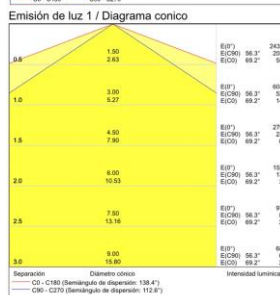

Sara

A3991170C

LED 1x22W 2050lm

IMÁGENES / IMAGES / IMAGES

TIPO	TYPE	TYPE
Aplicue	Wall Lamp	Applique
ACABADO	FINISH	FINITION
Opal/Cromo	Opal/Chrome	Opal/Chrome
MATERIAL	MATERIAL	MATIÈRE
Aluminio/Hierro/PMMA	Aluminium/Iron/PMMA	Aluminium/Fer/PMMA
DETALLES	DETAILS	DÉTAILS
3000K-4000K Slide S	3000K-4000K Slide S	3000K-4000K Slide S

DETALLES / DETAILS / DÉTAILS

MEDIDAS / MEASURES

	Length (mm)	Width (mm)	Height (mm)	KG	Gross (Kg)	Net (Kg)
	0	0	0	Weight 1	1,35	1,35
	0	0	0	Weight 2	0,00	0,00