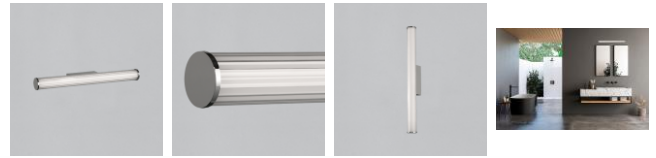

Sara

A3991071C

LED 1x20W 1780lm

IMÁGENES / IMAGES / IMAGES

TIPO	TYPE	TYPE
Aplicue	Wall Lamp	Applique
ACABADO	FINISH	FINITION
Opal/Cromo	Opal/Chrome	Opal/Chrome
MATERIAL	MATERIAL	MATIÈRE
Aluminio/Hierro/PMMA	Aluminium/Iron/PMMA	Aluminium/Fer/PMMA
DETALLES	DETAILS	DÉTAILS
↵-3000K-4000K Slide	↵-3000K-4000K Slide	↵-3000K-4000K Slide