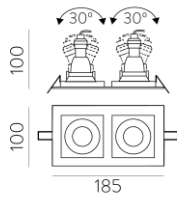

## IMÁGENES / IMAGES / IMAGES

TIPO	TYPE	TYPE
Empotrable	Recessed	Encastré
ACABADO	FINISH	FINITION
Blanco	White	Blanc
MATERIAL	MATERIAL	MATIÈRE
Aluminio/Hierro	Aluminium/Iron	Aluminium/Fer
DETALLES	DETAILS	DÉTAILS

## MEDIDAS / MEASURES

	Length (mm)	Width (mm)	Height (mm)		Gross (Kg)	Net (Kg)
Box 1	195	120	65	Weight 1	0,42	0,37
Box 2	0	0	0	Weight 2	0,00	0,00