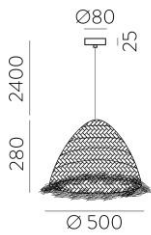

Samira

C393250NA

LED E27 1x15W

IMÁGENES / IMAGES / IMAGES

TIPO	TYPE	TYPE
Colgante	Pendant lamp	Suspension
ACABADO	FINISH	FINITION
Rafia Natural	Natural Raffia	Raphia Naturel
MATERIAL	MATERIAL	MATIÈRE
Rafia	Raffia	Raphia
DETALLES	DETAILS	DÉTAILS

MEDIDAS / MEASURES

	Length (mm)	Width (mm)	Height (mm)		Gross (Kg)	Net (Kg)
Box 1	550	565	275	Weight 1	2,33	1,64
Box 2	0	0	0	Weight 2	0,00	0,00