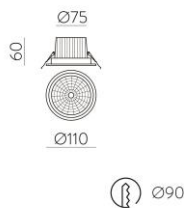

# Safe

**E3985171BDT**

LED COB 1x12W 1340lm

## IMÁGENES / IMAGES / IMAGES

TIPO	TYPE	TYPE
Empotrable	Recessed	Encastré
ACABADO	FINISH	FINITION
Blanco Texturado	Textured White	Blanc Texturé
MATERIAL	MATERIAL	MATIÈRE
Aluminio/Polycarbonato aluminium/Polycarbonat aluminium/Polycarbonat		
DETALLES	DETAILS	DÉTAILS
00K-4000K Slide Swit	00K-4000K Slide Swit	00K-4000K Slide Swit
ON-DEMAND **	ON-DEMAND **	ON-DEMAND **
MULTI-PACK	MULTI-PACK	MULTI-PACK

## MEDIDAS / MEASURES

	Length (mm)	Width (mm)	Height (mm)	KG	Gross (Kg)	Net (Kg)
<b>Box 1</b>	0	0	0	<b>Weight 1</b>	0,00	0,00
<b>Box 2</b>	0	0	0	<b>Weight 2</b>	0,00	0,00