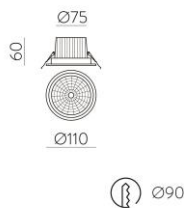

Safe

E3985171BDP

LED COB 1x12W 1340lm

IMÁGENES / IMAGES / IMAGES

TIPO	TYPE	TYPE
Empotrable	Recessed	Encastré
ACABADO	FINISH	FINITION
Blanco Texturado	Textured White	Blanc Texturé
MATERIAL	MATERIAL	MATIÈRE
Aluminio/Polycarbonato aluminium/Polycarbonat aluminium/Polycarbonat		
DETALLES	DETAILS	DÉTAILS
00K-4000K Slide Swit	00K-4000K Slide Swit	00K-4000K Slide Swit
ON-DEMAND **	ON-DEMAND **	ON-DEMAND **
MULTI-PACK	MULTI-PACK	MULTI-PACK

DETALLES / DETAILS / DÉTAILS

MEDIDAS / MEASURES

	Length (mm)	Width (mm)	Height (mm)	KG	Gross (Kg)	Net (Kg)
Box 1	0	0	0	Weight 1	0,00	0,00
Box 2	0	0	0	Weight 2	0,00	0,00